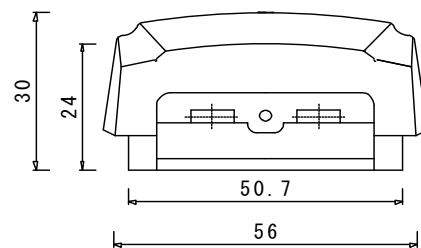

【CRRE-RX2】

上

下

仕様			
定格電圧	DC11~26V		
消費電流	12V:200mA		
リレー	c接点出力(最大3A 30V DC) x2個		
リレー時間設定	トグルモード、1、3、5、10、30、60、90秒		
使用環境温度	0°C~40°C		
防水性能	なし		
配線	V+ / GND / OPEN2 / GND / OPEN1 / リレー2(NO、NC、COM) / GND / リレー1(NO、NC、COM) / ANT / GND		
寸法(縦x横x奥行)	93.4x56x30mm(アンテナ含まず)		
対応リモコン(別売)	EPICリモコン(O-REMOTE) 800台:電波到達距離約80m ※電波到達距離はアンテナを設置する高さの影響を受けます		
品名		型番	
CRRE-RX2		CRRE-RX2	
作成日	改訂日	シート	図番
2021/11/05		1/1	
Lavish			