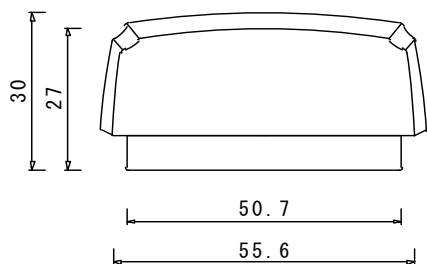

【CRRE-RX2】

上

下

仕様			
定格電圧	DC11~26V		
消費電流	12V:200mA		
リレー	c接点出力(最大3A 30V DC) x2個		
リレー時間設定	トグルモード、1、3、5、10、30、60、90秒		
使用環境温度	0°C~40°C		
防水性能	なし		
配線	V+ / GND / OPEN2 / GND / OPEN1 / リレー2(NO、NC、COM) / GND / リレー1(NO、NC、COM) / ANT / GND		
寸法(縦x横x奥行)	93.4x56x30mm(アンテナ含まず)		
対応リモコン(別売)	EPICリモコン(O-REMOTE) 800台:電波到達距離約80m ※電波到達距離はアンテナを設置する高さの影響を受けます		
品名		型番	
CRRE-RX2		CRRE-RX2	
作成日	改訂日	シート	図番
2021/11/05		1/1	
Lavish			