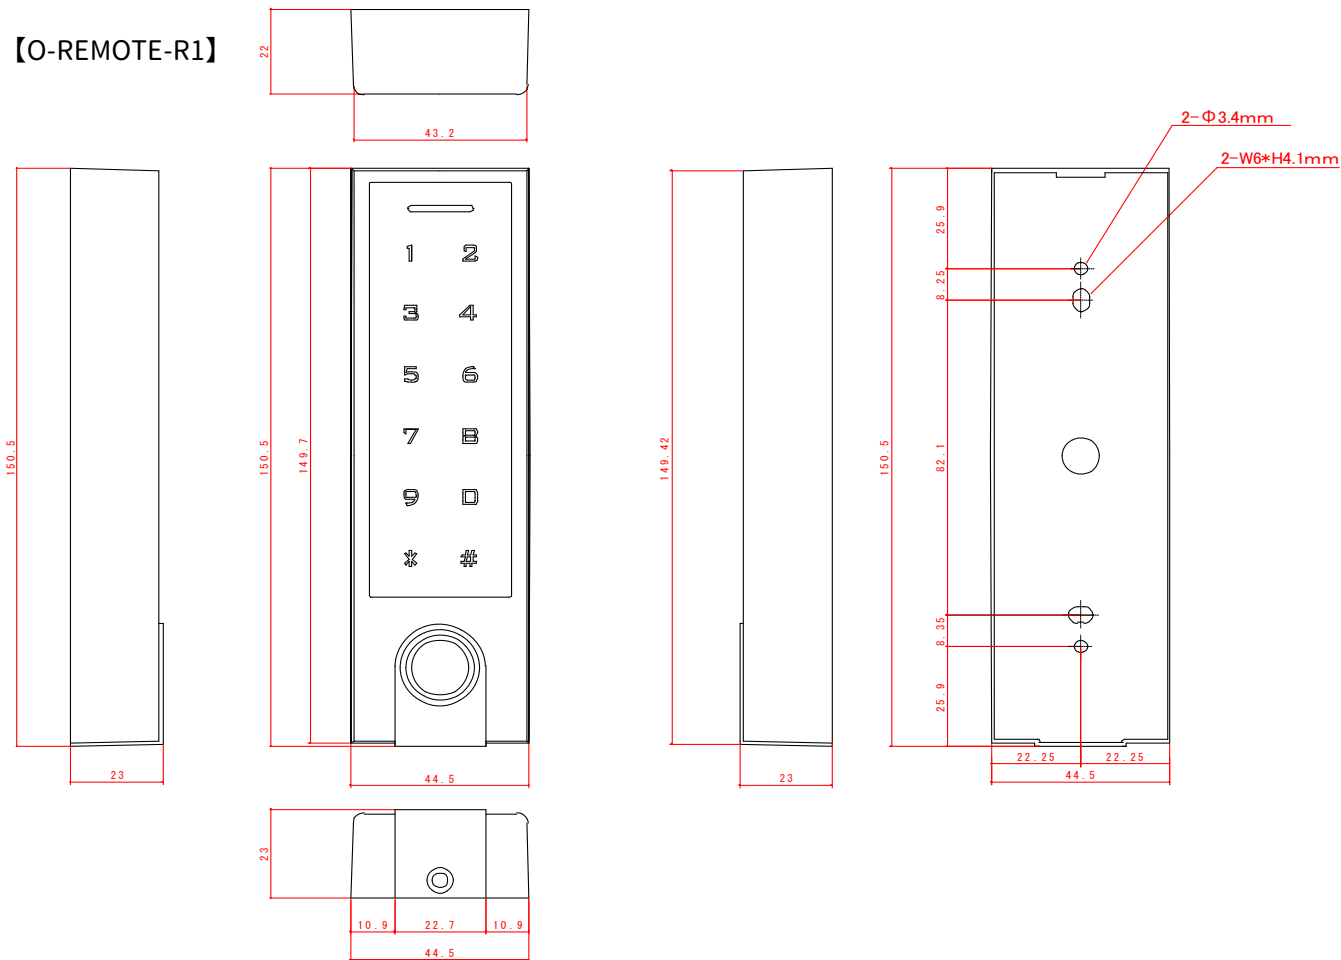

【O-REMOTE-R1】

仕様	
モード	スタンドアローン
解錠方法	指紋、暗証番号、カード
対応カード	EM:125kHz
登録可能人数	1000人(指紋:100指、カード/暗証番号:計890個、ゲストユーザー:10人)
個別登録・個別削除	あり
カード連番登録	なし
二重認証	なし
複数人認証	設定可
扉開放警報	なし
扉こじ開け警報	なし
ユーザー情報転送	なし
インターロック機能	なし
防水性能	IP54準拠
テンキーバックライト	あり
LED表示	あり
操作音	あり(消音設定可)
通信周波数	426.0625MHz
通信距離	EPIC受信機:見通し約20m、Lavish受信機:見通し約80m ※アンテナを筐体の外に出すことで距離が伸びる
電源	単4アルカリ乾電池3本
電池寿命	1日10回の使用を想定して約2年間
消費電流(12V)	アイドル時25μA、アクティブ時35mA
使用温度範囲	-5°C~50°C(ただし氷結、結露のないこと)
使用湿度範囲	0~86%RH
タンパー警報	なし
筐体材質	亜鉛合金
寸法(縦×横×奥行)	150.5×44.5×23mm
重量	300g

品名		型番	
O-REMOTE-R1		O-REMOTE-R1	
作成日	改訂日	シート	図番
2022/8/29		1 / 1	

Lavish